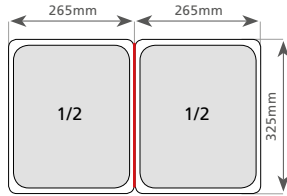

FOOD PAN SIZE GUIDE

ADAPTOR BAR KEY

- 1/1
- 1/2