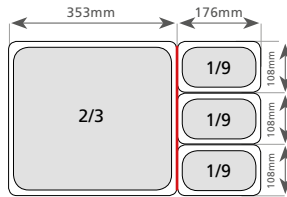

FOOD PAN SIZE GUIDE

ADAPTOR BAR KEY

- 1/1
- 1/2