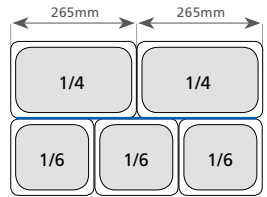

FOOD PAN SIZE GUIDE

ADAPTOR BAR KEY

- 1/1
- 1/2